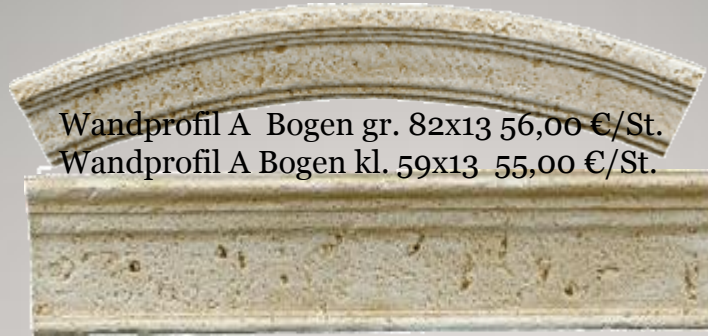

Travideco antik Schnellübersicht

Masse, Preise inkl. 19 % MwSt.

Wandplatte 60x40x2 14,50 €/St.

Wandplatte 40x30x2 9,00 €/St.

Wandplatte 40x20x2 5,50 €/St.

Eckplatte 57x40x30x2 48,00 €/St.

Eckplatte 40x30x25x2 48,00 €/St.

Fensterbank 30x7x45 49,00 €/St.

Wandprofil A 100x13 56,00 €/St.

Wandprofil A Bogen gr. 82x13 56,00 €/St.

Wandprofil A Bogen kl. 59x13 55,00 €/St.

Wandprofil B 100x20 57,50 €/St.

Wandprofil C 59x9 27,50 €/St.